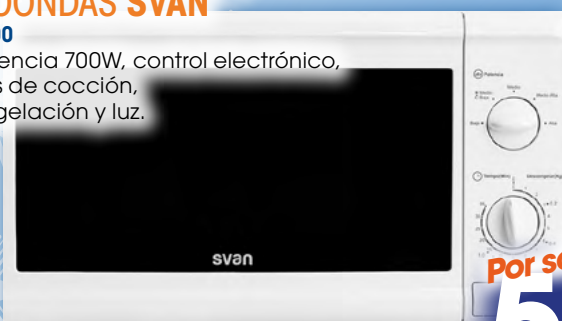

### MICROONDAS SVAN

SVMW-700

20L, potencia 700W, control electrónico,  
5 niveles de cocción,  
descongelación y luz.

por sólo  
**55€**