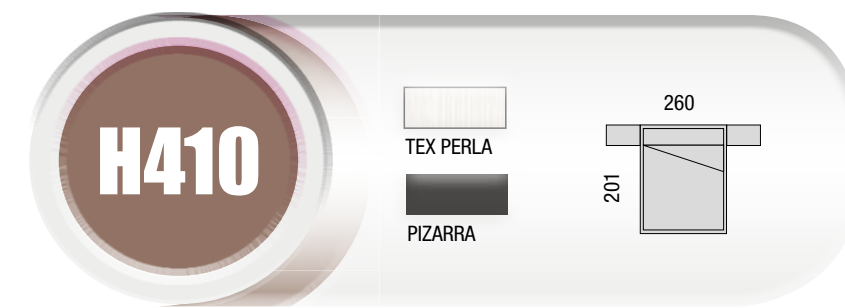

CABECEROS LED

para iluminar perfectamente tu zona de descanso