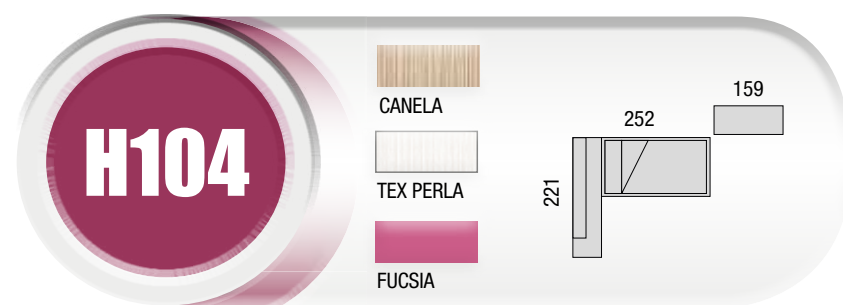

ZONA ESTUDIO!

cualquier espacio se adapta a nuestras formas