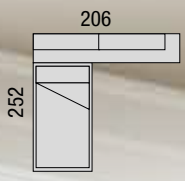

H103

- TEX PERLA
- AQUA
- TEX VULCANO