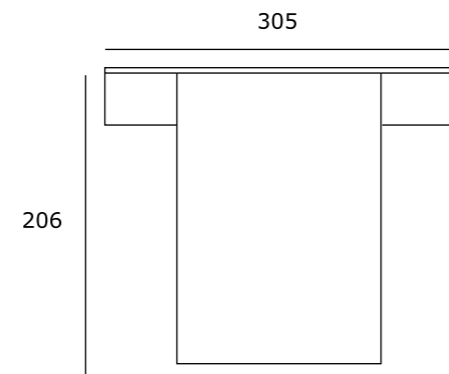

AMBIENTE 03

BLANCO
LACADO AZUL