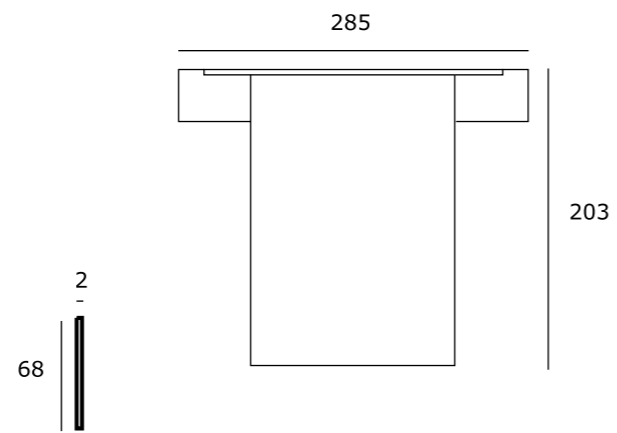

AMBIENTE 05

BLANCO

LACADO NEGRO