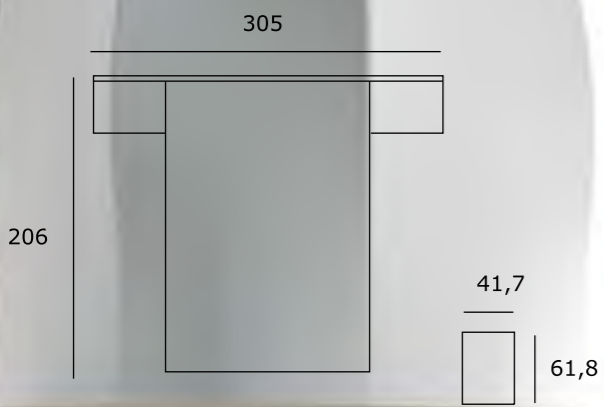

AMBIENTE 60

BLANCO LACADO GRIS