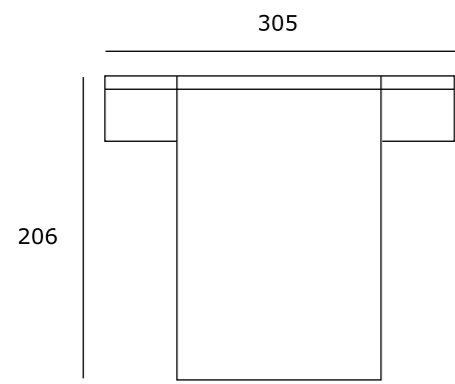

TAPIZADO BLANCO
Cabezal lido

TAPIZADO NEGRO
Cabezal lido

BAÑERA TAPIZADA
Color negro/blanco

TAPIZADO NEGRO
Cabezal decor

METACRILATO BLANCO
Cabezal cubi

METACRILATO NEGRO
Cabezal cubi

AMBIENTE 01

CENIZA