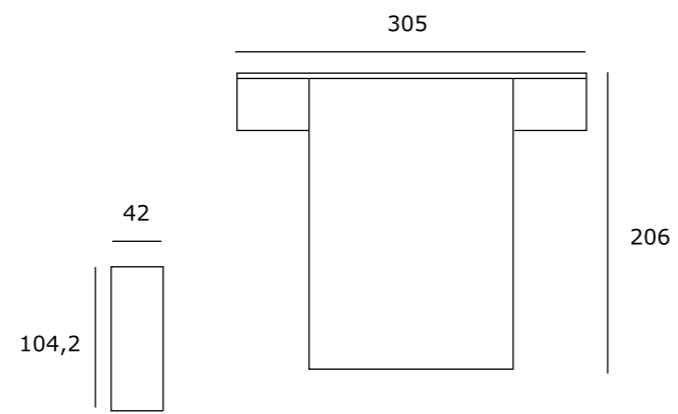

TAPIZADO BLANCO
Cabezal lido

TAPIZADO NEGRO
Cabezal lido

BAÑERA TAPIZADA
Color negro/blanco

TAPIZADO NEGRO
Cabezal decor

METACRILATO BLANCO
Cabezal cubi

METACRILATO NEGRO
Cabezal cubi

AMBIENTE 01

CENIZA