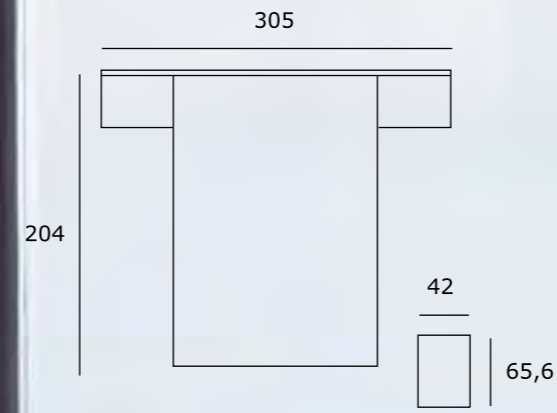

vivir entre colores

AMBIENTE 04

NATUR

LACADO GRIS

AMBIENTE 05

BLANCO

LACADO NEGRO

diseño y funcionalidad