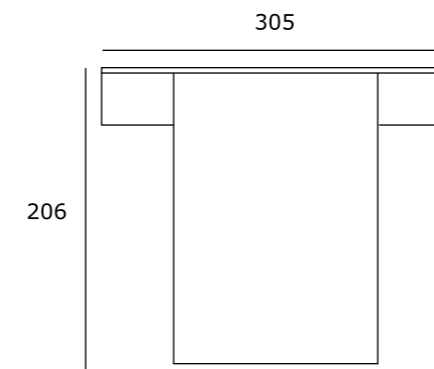

AMBIENTE 09
CENIZA
LACADO BLANCO