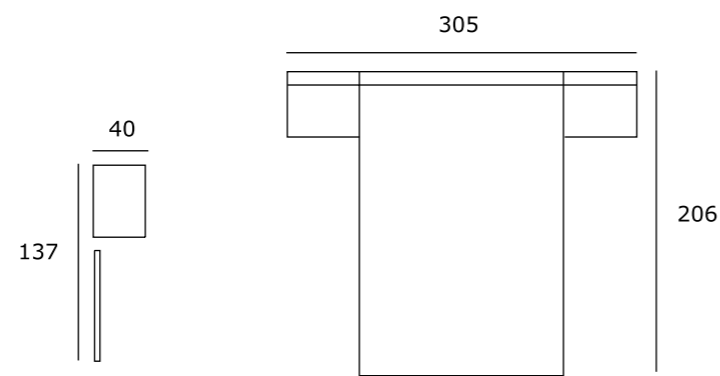

AMBIENTE 07

BLANCO LACADO GRIS