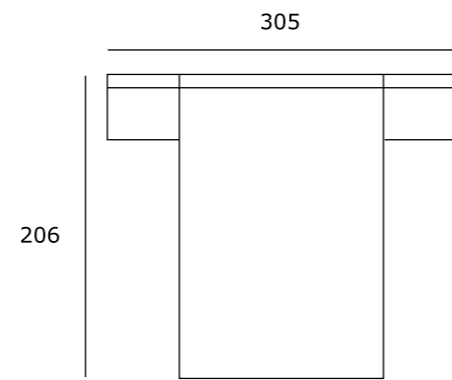

AMBIENTE 02

NATUR

LACADO BLANCO